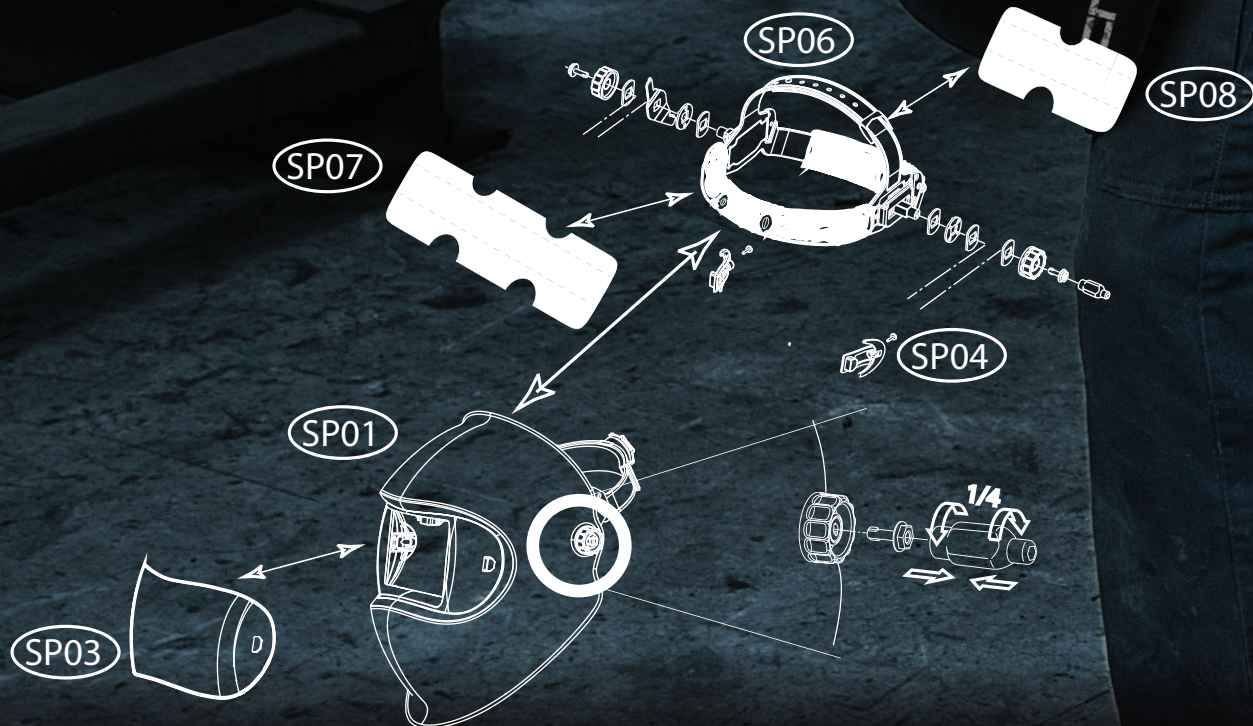

Маска	Артикул	Аксессуары	Артикул
Сварочная маска sputnik14 autopilot	1006.710	Запасная АСФ	5012.490
Корпус маски sputnik14 autopilot	5001.917	Внутренние защитные линзы	5000.001
Маска sputnik14 autopilot с СИЗОД	4441.770	Рюкзак для транспортировки optrel	8000.100

Запасные части и аксессуары

Запасные части и аксессуары	Арт.
SP01 Сварочная маска sputnik14 без АСФ	5001.917
SP02 Запасная АСФ кассета	5012.490
SP03 Внешние защитные линзы (5 шт.)	5000.212
SP04 Ремонтный комплект №2	5003.501
SP05 Внутренние защитные линзы (5 шт.)	5000.001
SP06 Регулируемое оголовье (в комплекте с потовпитывающими накладками)	5003.250
SP07 Хлопковая потовпитывающая подкладка (2 шт.)	5004.073
SP08 Хлопковая накладка (2 шт.)	5004.020