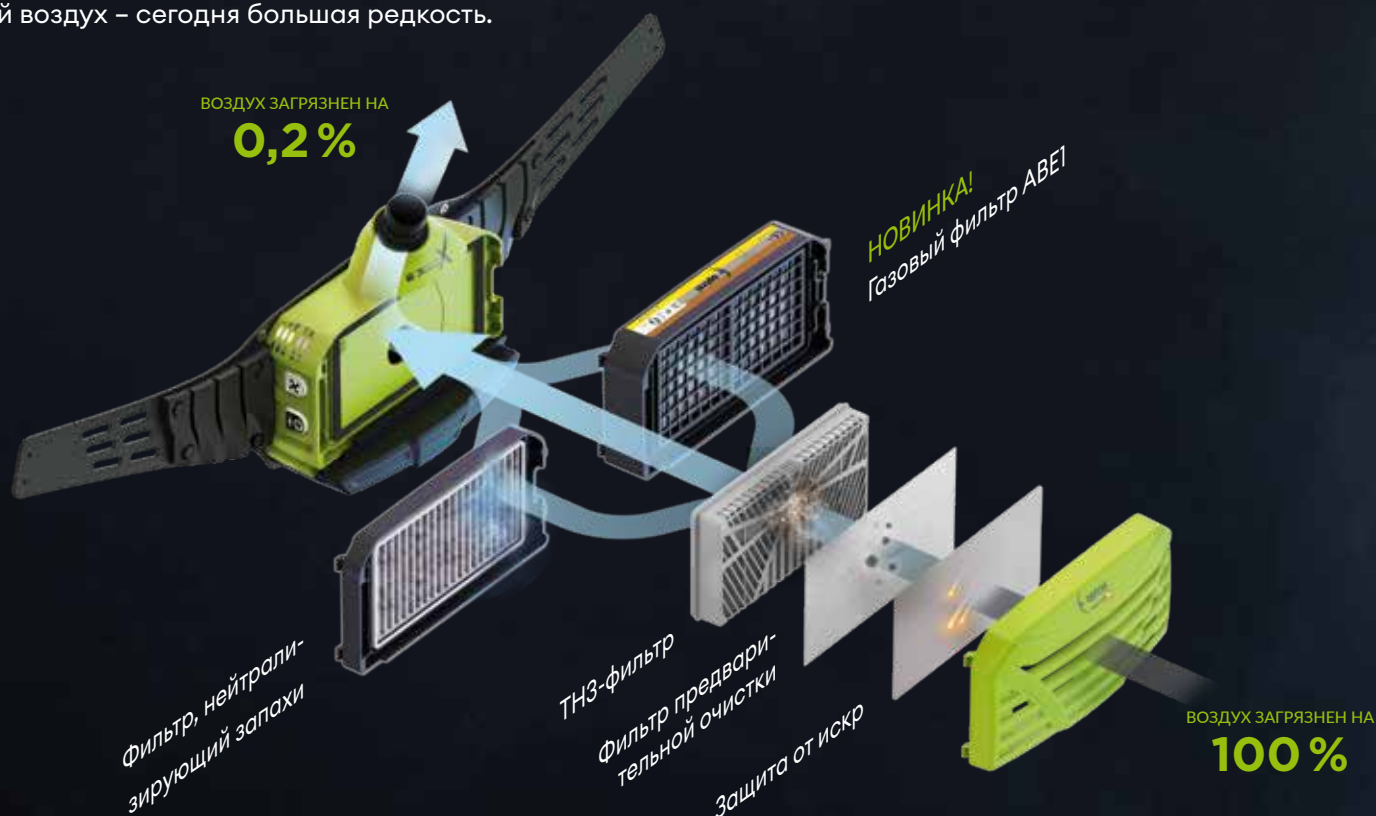

Учитывая эти факторы, optrel разработал новый СИЗОД e3000X, который является модульным решением для защиты органов дыхания, и готов защитить вас за считанные секунды.

Если неприятные запахи или повышенная концентрация озона на рабочем месте приводят к легкой тошноте или головным болям, не медлите – используйте фильтр запахов optrel «горный бриз».

вы работаете в сложных условиях, где необходима всесторонняя защита от газов? Нет проблем. газовый фильтр с уровнями защиты A1/B1/E1 мгновенно дополнит e3000X и отфильтрует вредные соединения.

Быстрый и модульный e3000X столь же разносторонний, как и ваши рабочие процессы.

СИЗОД с самым высоким уровнем защиты

Газовый фильтр для максимальной защиты

Когда речь идёт об очистке вдыхаемого воздуха, есть только один приемлемый уровень защиты – наивысший класс TH3. По сравнению с обычными системами класса TH2 сертифицированные TH3 респираторы фильтруют в 10 раз больше загрязнений, другими словами 99,8% вредных частиц (до 500 ПДК). Не забывайте: абсолютно чистый воздух – сегодня большая редкость.

Фильтр уровня ABE1 защищает пользователя от органических, неорганических, кислых газов и испарений. С этим дополнительным фильтрующим картриджем e3000X становится идеальным спутником для любого сварщика, которому необходимо работать в сильно загрязненной, неприятно пахнущей или даже токсичной среде.