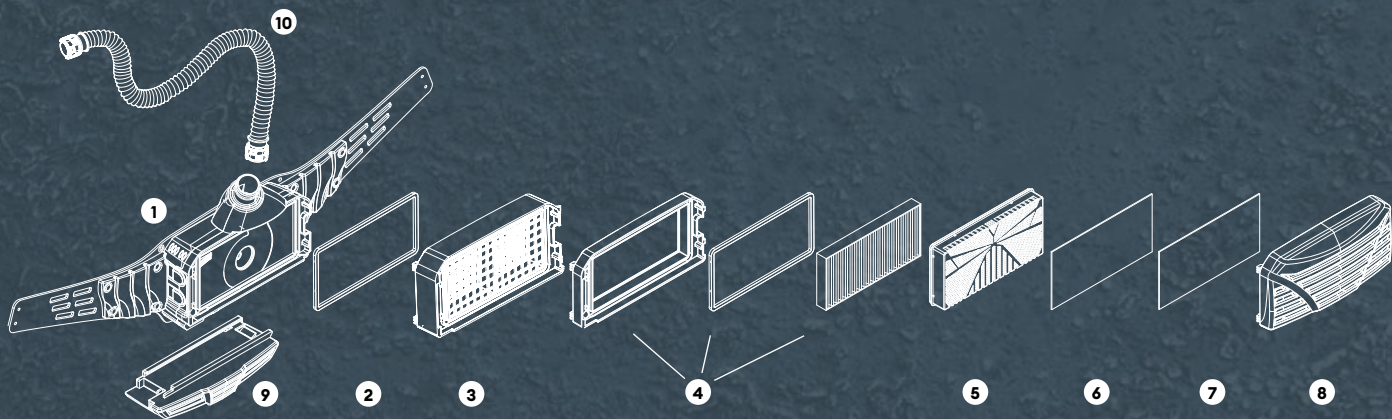

СИЗОД и важные аксессуары	Артикул
СИЗОД e3000X с 18-часовым аккумулятором, parking buddy и сумкой для транспортировки	4553.000
2 Уплотнитель для e3000X	4551.023
3 Газовый фильтр ABE1	4088.700
4 Фильтр запахов "горный бриз"	4088.103 4088.104
5 Мастер-фильтр TH3	4088.100
6 Фильтр предварительной очистки (50 ш.)	4088.101

СИЗОД и важные аксессуары	Артикул
7 Сетка от искр (2 шт.)	4088.102
9 18-часовой аккумулятор	4553.020
Крепление на плечи	4551.040
Тканевая защита для шланга	4551.021
Карабин на пояс optrel (parking buddy)	5002.900
Сумка для транспортировки e3000X	8000.110

Набор "Готов к сварке" / "Готов к шлифовке"	Артикул
Набор "Готов к сварке" crystal2.0 СИЗОД e3000X с маской crystal2.0, карабин на пояс, транспортировочная сумка	4530.050
Набор "Готов к сварке" rapogataxx СИЗОД e3000X с маской rapogataxx, карабин на пояс, транспортировочная сумка	4550.550
Набор "Готов к сварке" e684 СИЗОД e3000X с маской e684, карабин на пояс, транспортировочная сумка	4550.460

Набор "Готов к сварке" / "Готов к шлифовке"	Артикул
Набор "Готов к сварке" liteflip autopilot СИЗОД e3000X с маской liteflip autopilot, карабин на пояс, транспортировочная сумка	4540.050
Набор "Готов к сварке" vegaview2.5 СИЗОД e3000X с маской vegaview2.5, карабин на пояс, транспортировочная сумка	4580.050
Набор "Готов к шлифовке" clearmaxx СИЗОД e3000X с маской clearmaxx, карабин на пояс, транспортировочная сумка	4900.250