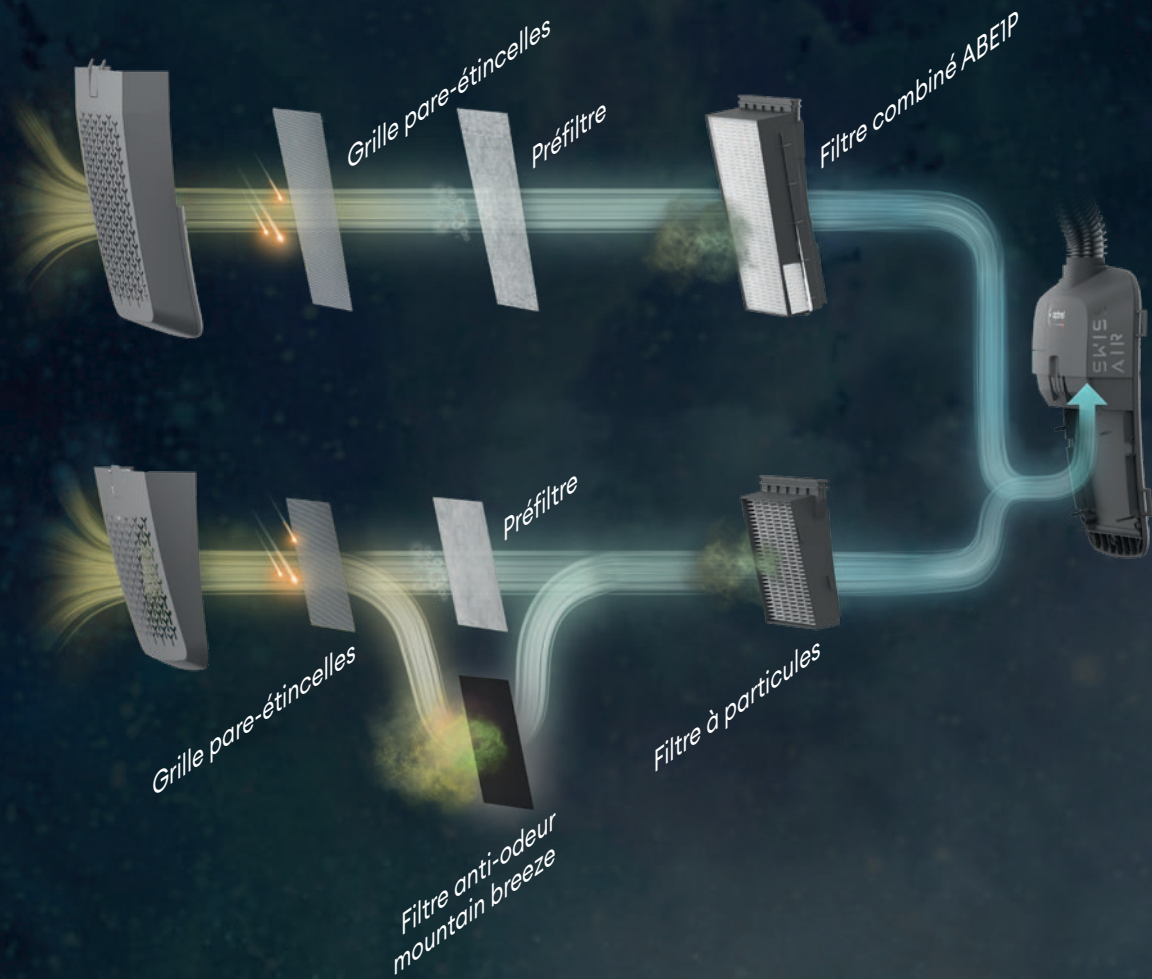

Le demi-masque fabriqué à partir de matériaux ultramodernes est conçu de façon à parfaitement s'adapter à chaque individu via un serre-tête réglable individuellement. Grâce à ce concept, il n'est pas nécessaire de procéder à de pénibles tests d'étanchéité, contrairement aux demi-masques étanches classiques.

Système de soufflerie avec calibrage automatique du débit d'air et batterie puissante offrant 6 à 12 heures d'autonomie pour une journée de travail sans interruption.\*

Puissante unité de filtrage au design innovant et ultraplat. Léger et confortable à porter, très efficace à l'usage.

Avec la protection respiratoire optrel swiss air, vous disposez toujours de suffisamment d'air frais. Grâce à la technologie d'assistance respiratoire et au principe du sac à dos ultraplat et léger, vous fatiguez moins. Vous pouvez ainsi accomplir plus facilement les tâches exigeantes.

Aucun test d'étanchéité du masque requis

Principe de surpression favorisant la respiration

\* Temps de fonctionnement dépendant du débit d'air, à température ambiante avec un filtre neuf

Rien ne passe : aérosols, fumée, particules, gaz, vapeurs ou virus.